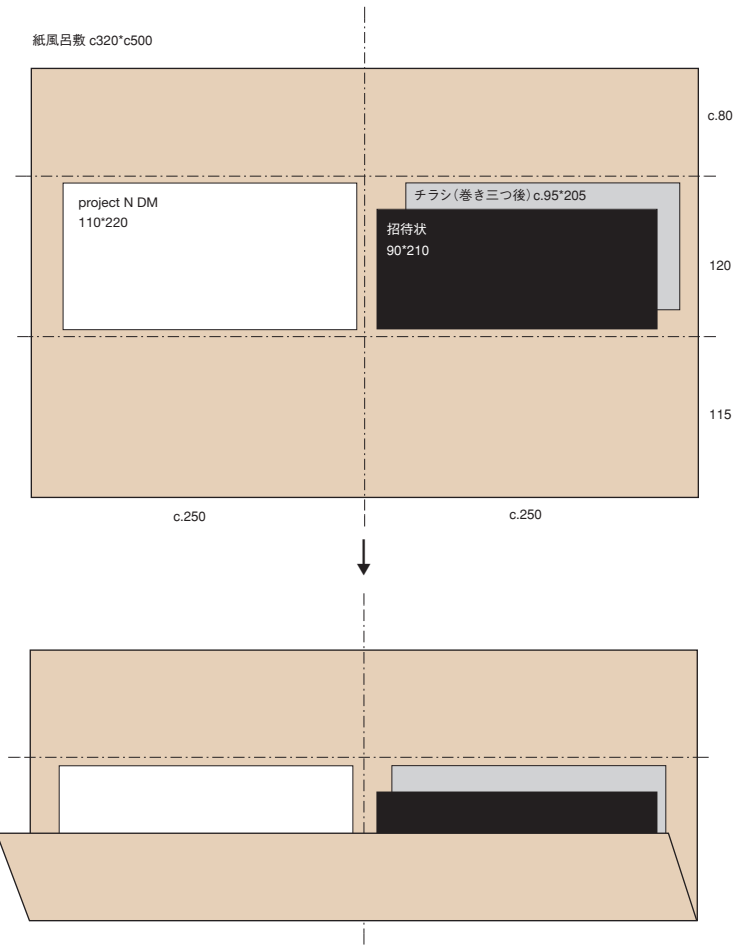

風呂敷封筒使用法説明図

紙風呂敷 c320*c500

↑ 中心を山折り

↑