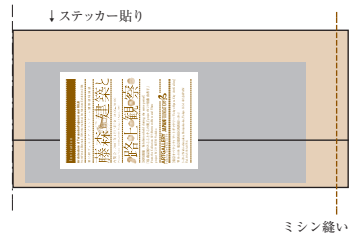

風呂敷封筒使用法説明図

紙風呂敷 c320*c500

↑ 中心を山折り

↑